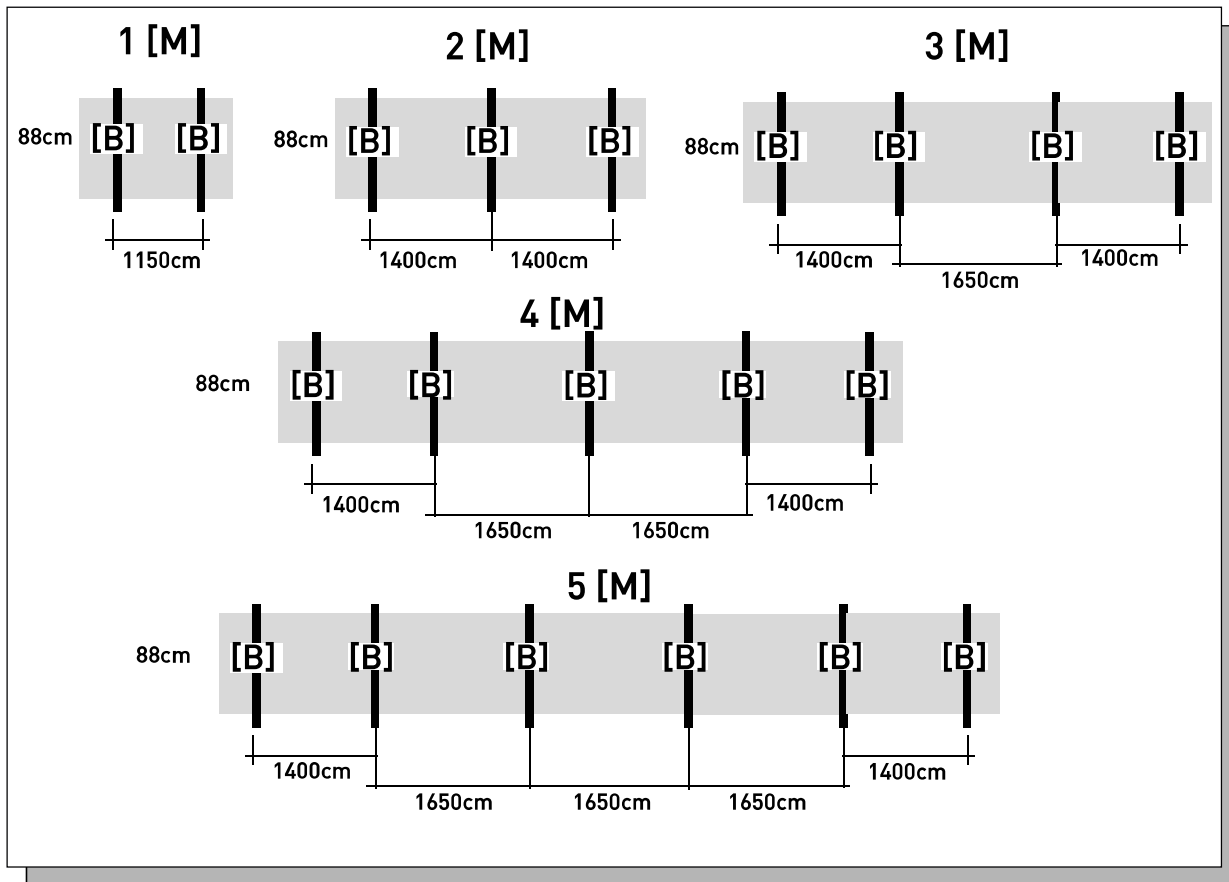

BAETULENN

GUÍA DE MONTAJE
BAEVOLT

[Z]

[B] [Cantidad ver pag. 4 / Quantity see p.4 / quantité voir p.4]

0

1

ANCLAJES/ ANCHOR

3

[Z]

[F]

2	3	4	6
3	4	6	8
4	5	8	10
5	6	10	12
6	7	12	14
7	8	14	16
8	9	16	18
9	10	18	20
10	11	20	22
11	12	22	24
12	13	24	26
13	14	26	28
14	15	28	30
15	16	30	32
16	17	32	34
17	18	34	36
18	19	36	38
19	20	38	40
20	21	40	42